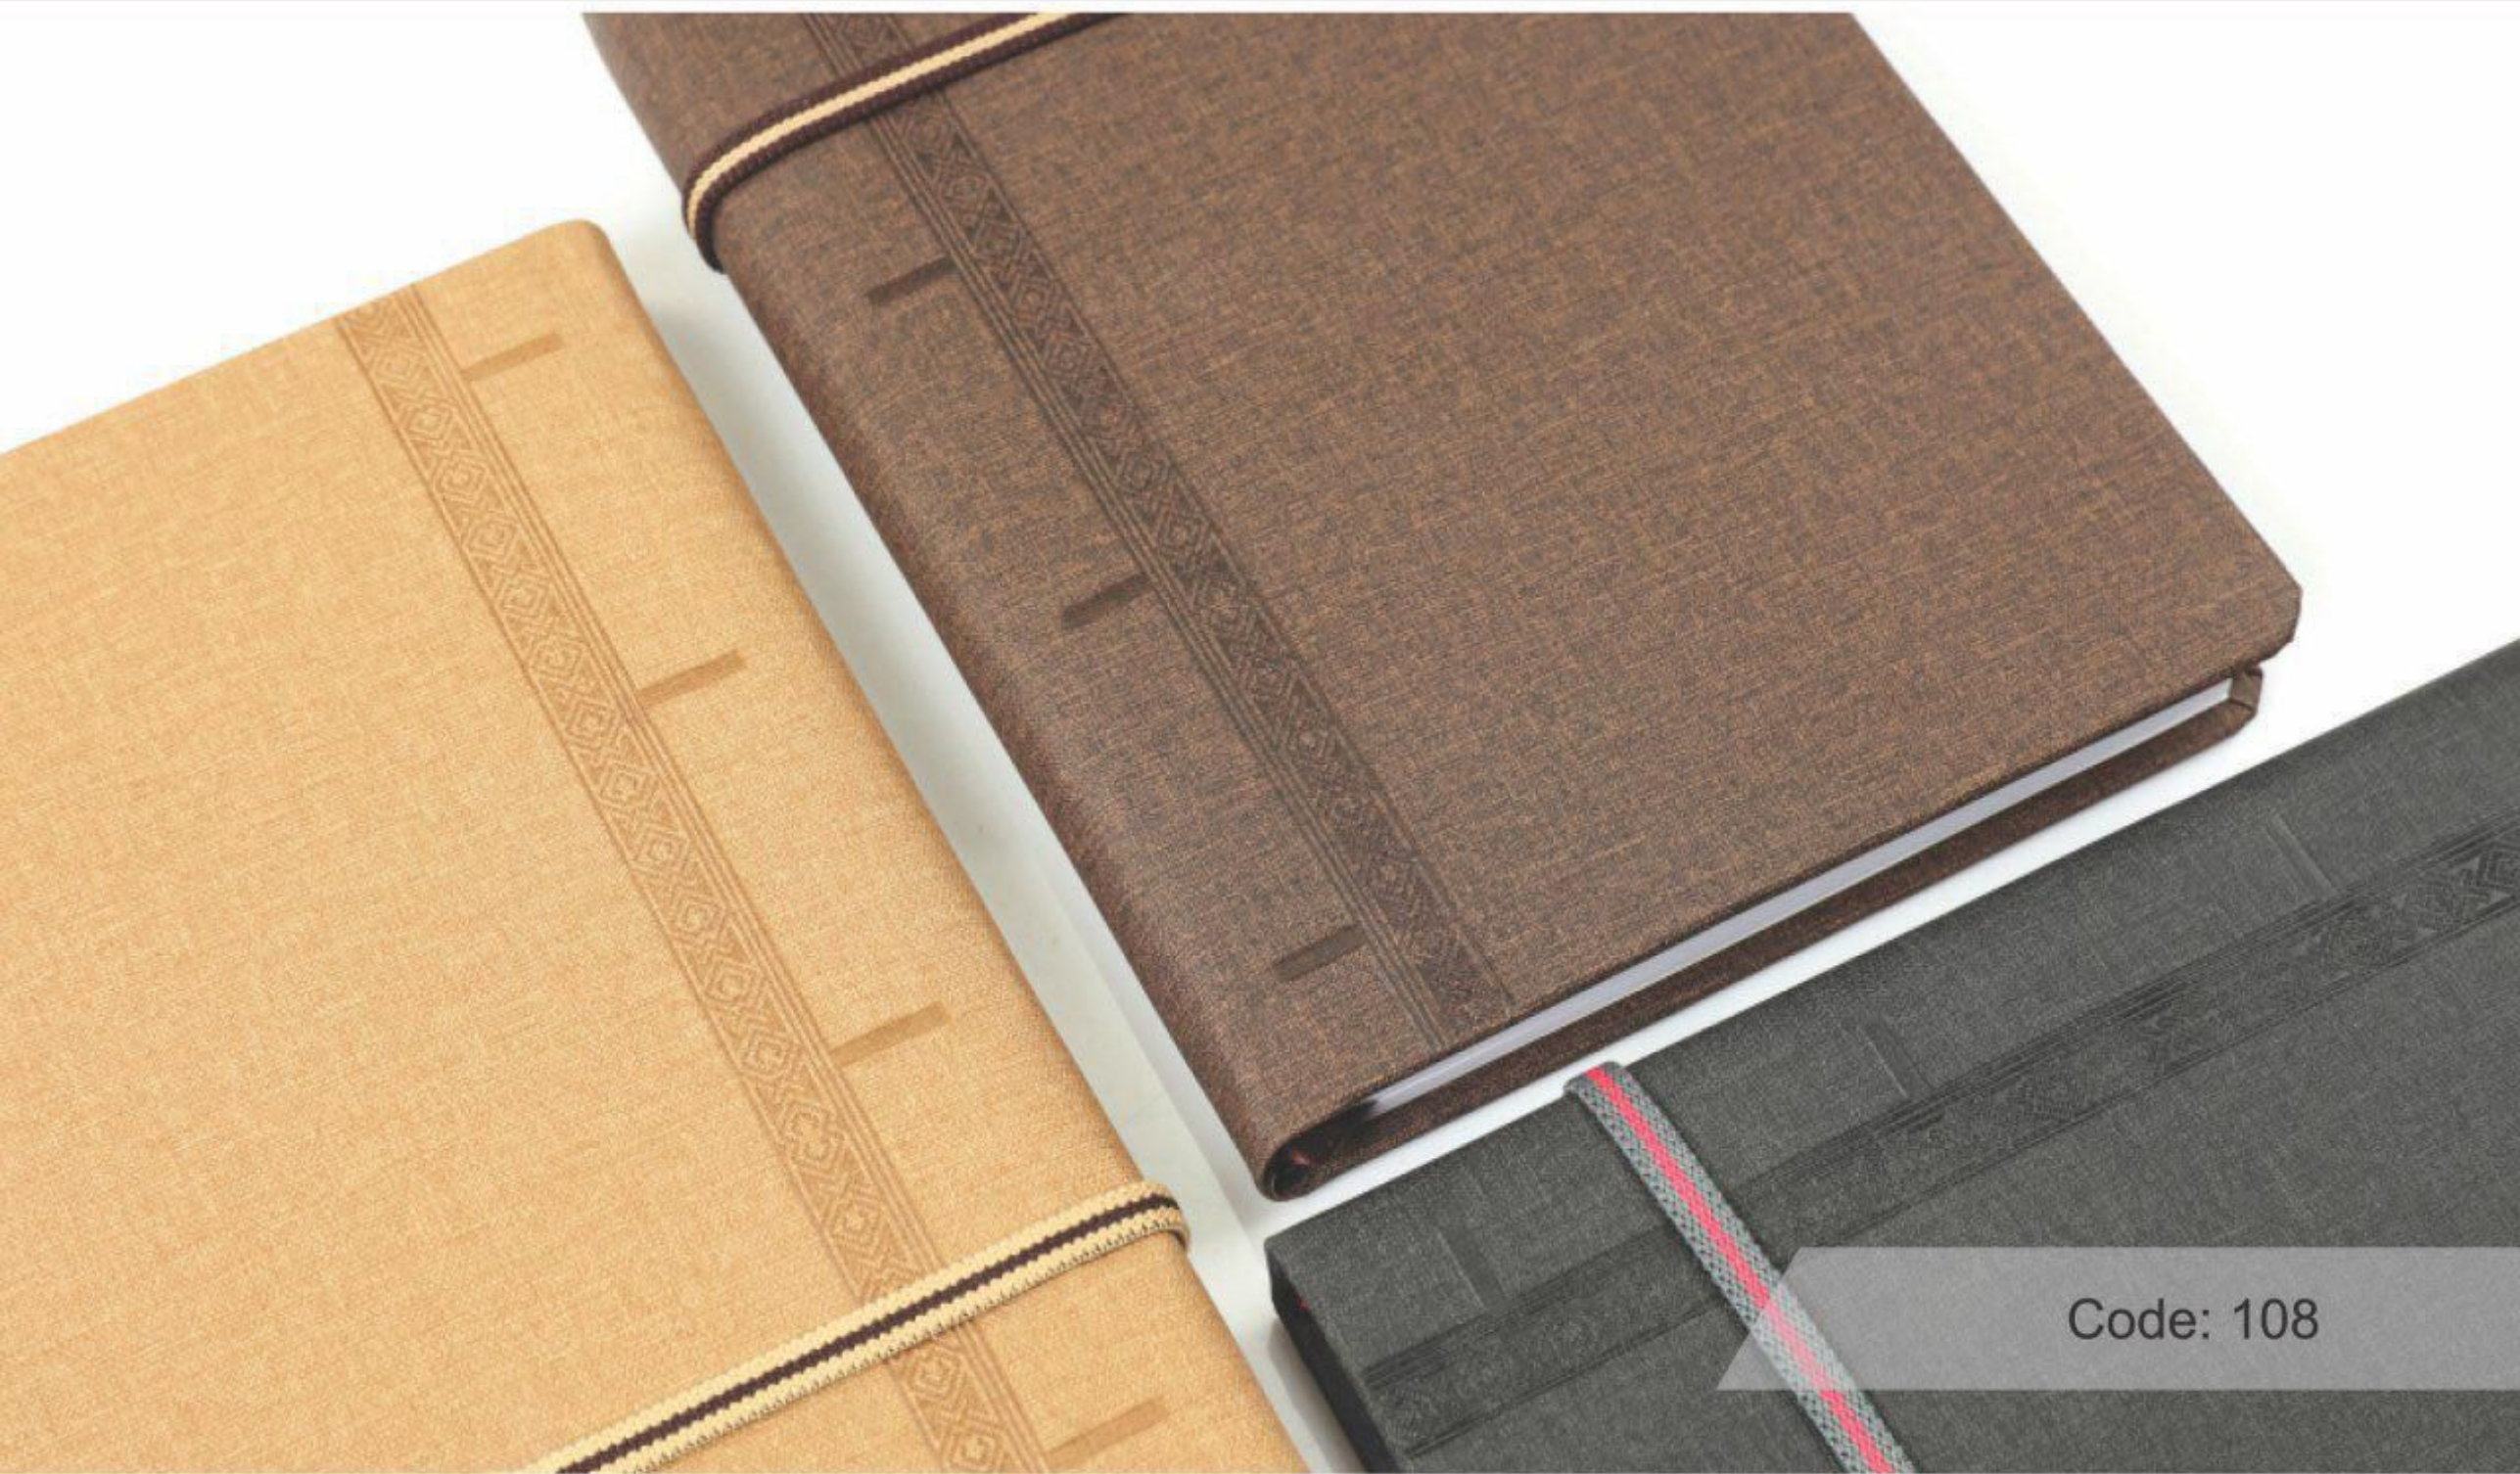

- چاپ دو رنگ

Code: 107

سالنامه وزیری پلاک دار  
- روز شمار  
- کاغذ سفید  
- چاپ دو رنگ

Code: 105

سالنامه ارگانایزر  
- روز شمار  
- کاغذ سفید  
- چاپ دو رنگ

Code: 108

سالنامه وزیری کش دار  
- روز شمار  
- کاغذ سفید  
- چاپ دو رنگ